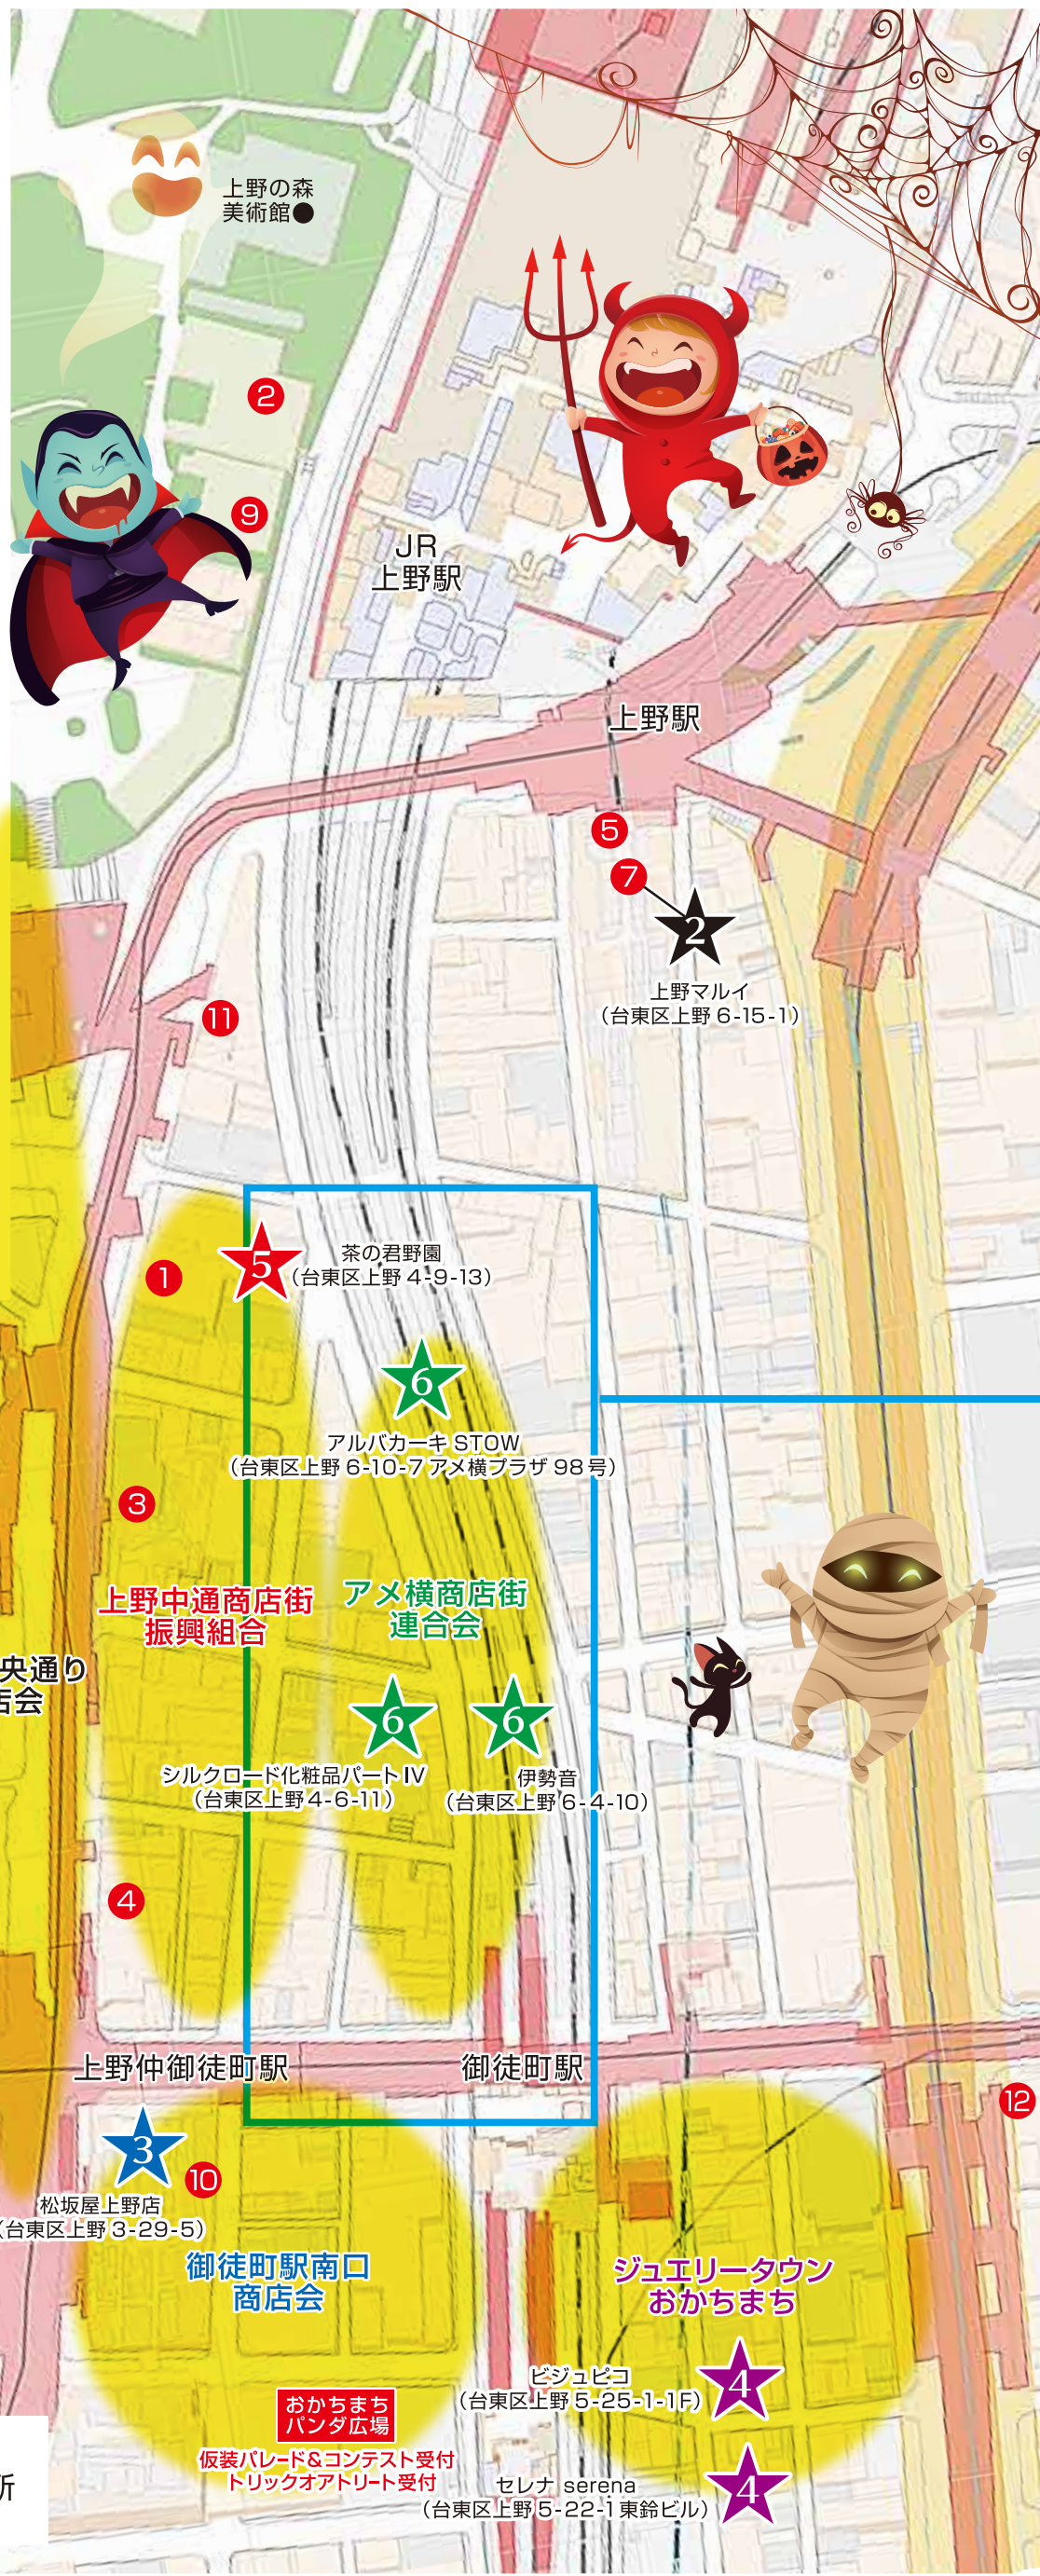

仮装パレード

秋風香る上野の街を
みんなで歩こう！

仮装パレードのルート

★ ★ ★ ★ ★ ★ スタンプ設置場所

SHITAMACHI HALLOWEEN
2018
おかちまちハロウィン

湯島自梅商店会

1
ドン・キホーテ上野店
(文京区湯島 3-38-9)

上野中央通り
商店会

3
上野中通商店街
振興組合

アメ横商店街
連合会

6
シルクロード化粧品パートIV
(台東区上野 4-6-11)

6
伊勢音
(台東区上野 6-4-10)

4
上野仲御徒町駅

御徒町駅

3
松坂屋上野店
(台東区上野 3-29-5)

10
御徒町駅南口
商店会

ジュエリータウン
おかちまち

おかちまち
パンダ広場

仮装パレード&コンテスト受付
トリックオアトリック受付

4
ピジュピコ
(台東区上野 5-25-1-1F)

4
セラナ serena
(台東区上野 5-22-1 東鈴ビル)

5
茶の君野園
(台東区上野 4-9-13)

6
アルパカーキ STOW
(台東区上野 6-10-7 アメ横プラザ 98号)

2
上野マルイ
(台東区上野 6-15-1)